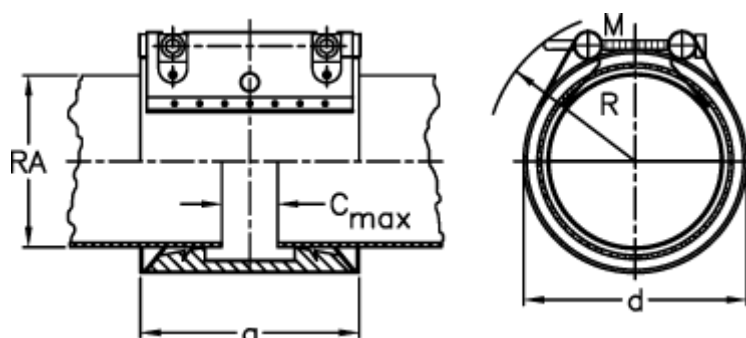

Varenummer: 025819360125

Beskrivelse: Norma Connect rørkobling
PLAST GRIP PGL W5 Ø=125,0 EPDM, 16 bar

Mål

a	= 115.0
C max med båndindlæg	= 25
d	= 155
M (Skrue)	= M12
Nominelt tryk (bar)	= 16
R	= 185
RA	= 125.0
RA min-RA max kunststof	= 123,0-127,0